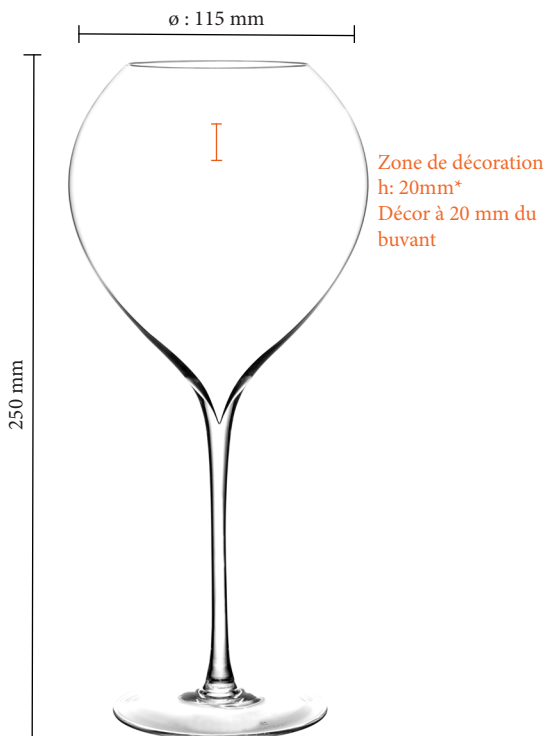

L'expression de grands professionnels !
The vision of great professionals !

COLLECTION JAMESSE PRESTIGE
 SYNERGIE 75

Colisage : B6 / C24

Caractéristiques :

- Contenance : 75 cl
- Soufflé bouche
- Cristallin HP Sans Plomb
- Type de vin : Vins effervescents millésimés

Characteristics :

- Capacity : 25 Oz
- Mouth-blown
- Lead-Free Crystal glass
- Recommended for : Vintage sparkling wines

- Le piqué prononcé favorise un point d'accueil précis pour la création d'un tourbillon soigneux.
- La large et généreuse rondeur de chaque verre permet d'épauler le vin dans un étirement maximal.
- Les verres se referment lentement et laissent le temps aux fragrances aromatiques de se libérer.
- Leur transparence permet d'apprécier au mieux les nuances de colorations.